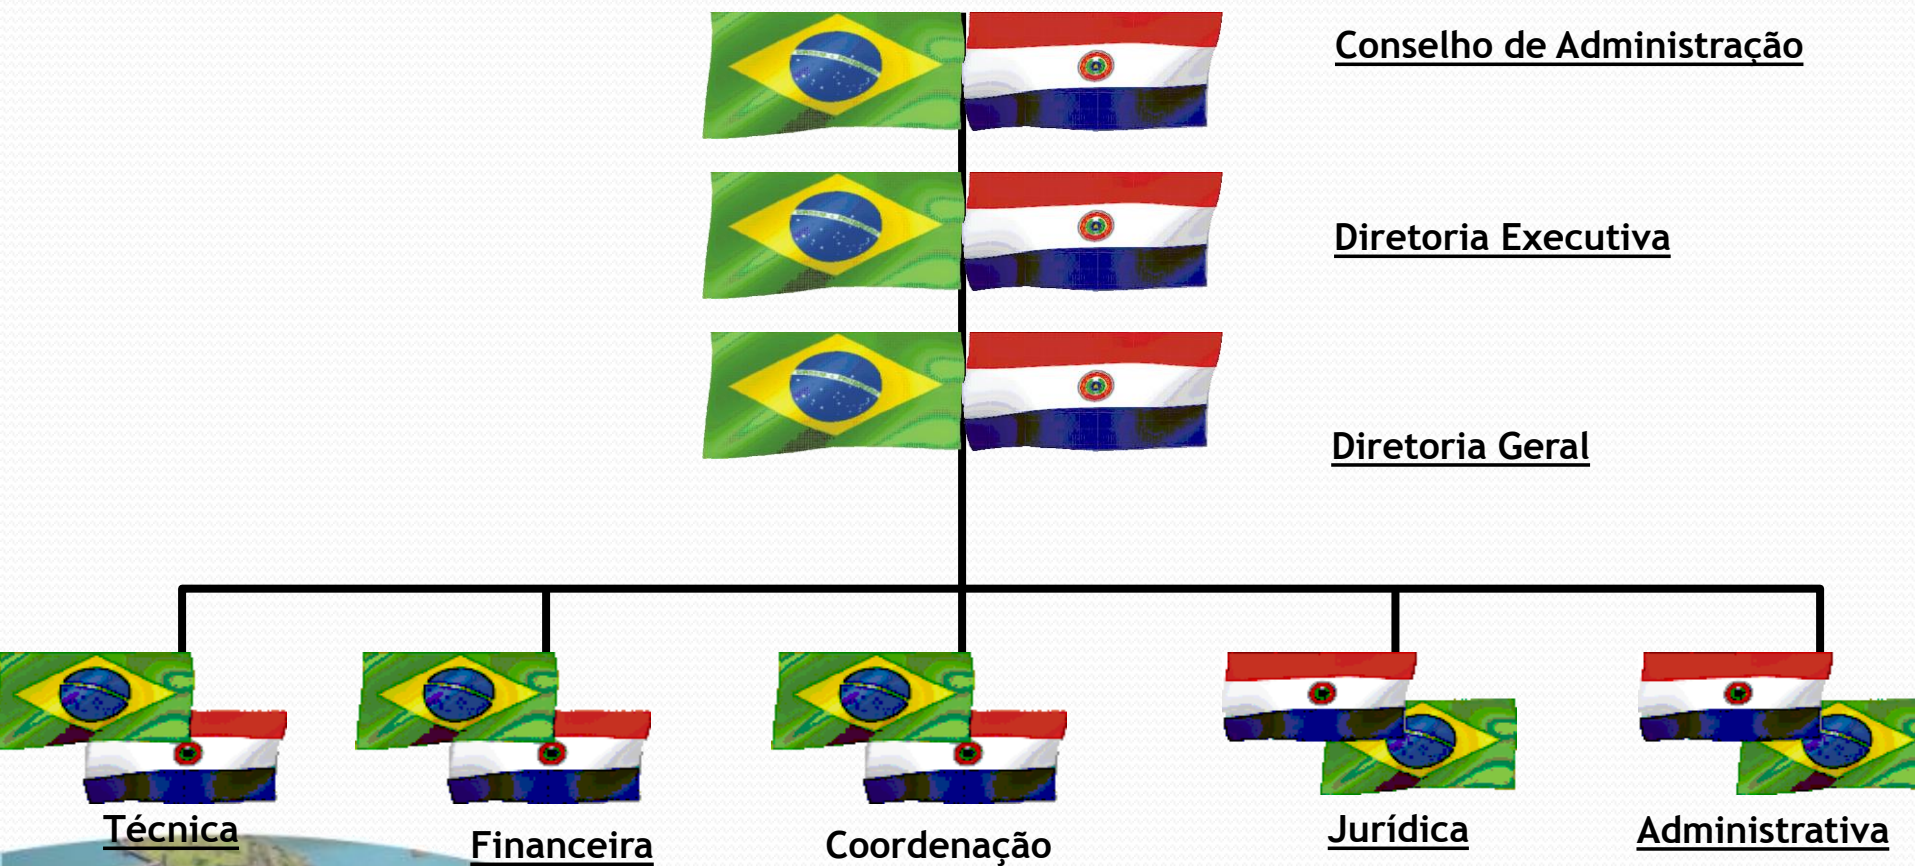

Painel CMS: "O agravamento da Insegurança Pública Brasileira, em particular na Região Sul"

Percepções alternativas da questão

Carlos Roberto Sucha

Assessor de Informações da Itaipu Binacional

SUMÁRIO

- A Itaipu Binacional: breve apresentação;
 - Identidade Institucional;
 - A (in)segurança na área de influencia da IB;
 - O Sistema de Segurança, Proteção e Defesa e os Projetos Estratégicos;
- A Tríplice Fronteira
 - Câmara Técnica de Segurança do CODEFoz;
 - Percepções e soluções

ORGANOGRAMA DA ALTA ADMINISTRAÇÃO

ITAIPU E SUA IMPORTÂNCIA PARA A INTEGRAÇÃO REGIONAL

- Solução definitiva de um conflito de fronteira;
- Engenharia jurídica e arquitetura financeira;
- Modelo de integração com equidade e respeito às assimetrias entre os países;
- Segurança jurídica do Tratado Binacional de Itaipu, ratificado pelos respectivos Congressos.

Território de Itaipu

EMPREENDEDIMENTO BINACIONAL: BRASIL E PARAGUAI

MISSÃO: GERAR ENERGIA ELÉTRICA DE QUALIDADE, COM RESPONSABILIDADE SOCIAL E AMBIENTAL, IMPULSIONANDO O DESENVOLVIMENTO ECONÔMICO, TURÍSTICO E TECNOLÓGICO, SUSTENTÁVEL, NO BRASIL E NO PARAGUAI.

Foz do Iguaçu

Cidade
Salvador

Cidade São
Paulo

Região
Nordeste
Brasil

Estado São
Paulo

Brasil

América
Latina

Planeta